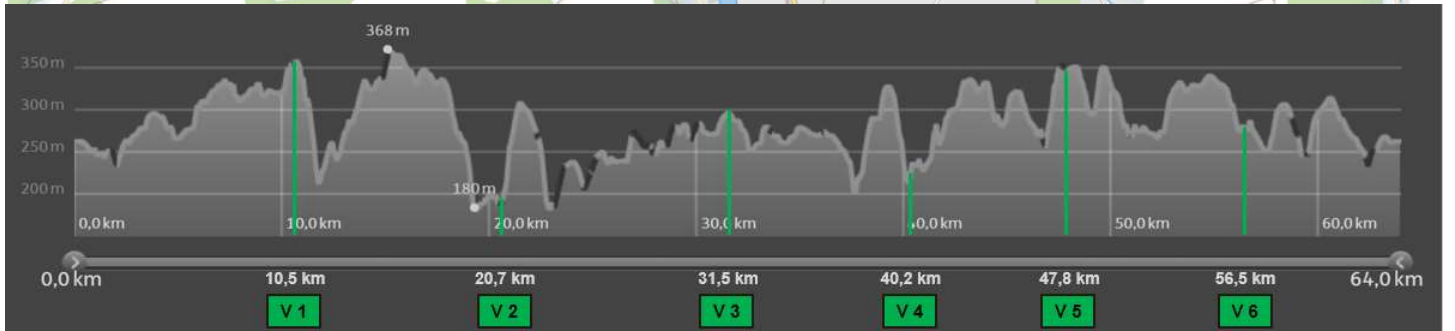

MTUT Ultratrail

↔ 64km

🕒 11:00Std

⬆️ 1700m

⬆️ 1700m

Schwierigkeit -

Cut-Off Time bei V 5 um 15 Uhr