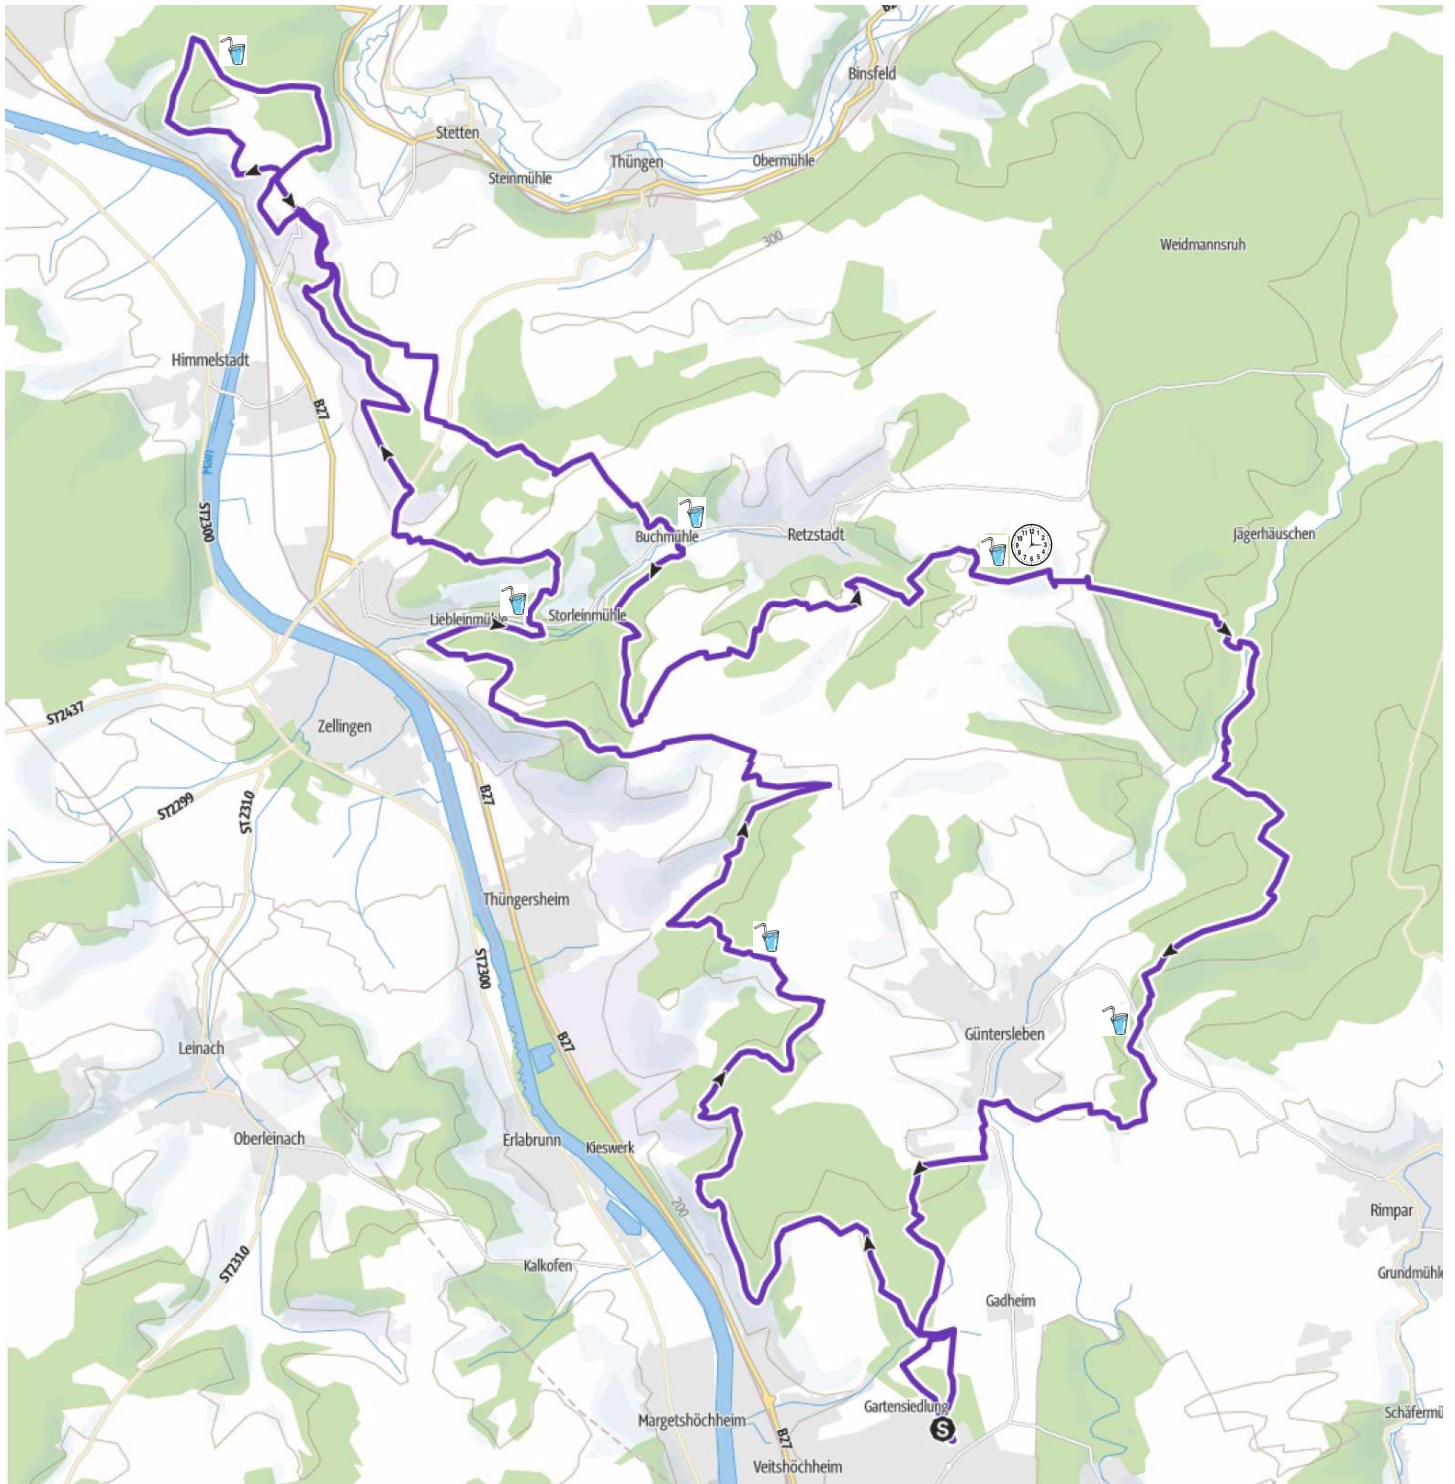

MTUT Ultratrail

↔ 64km

🕒 11:00Std

⬆️ 1700m

⬆️ 1700m

Schwierigkeit -

Cut-Off Time bei V 5 um 15 Uhr